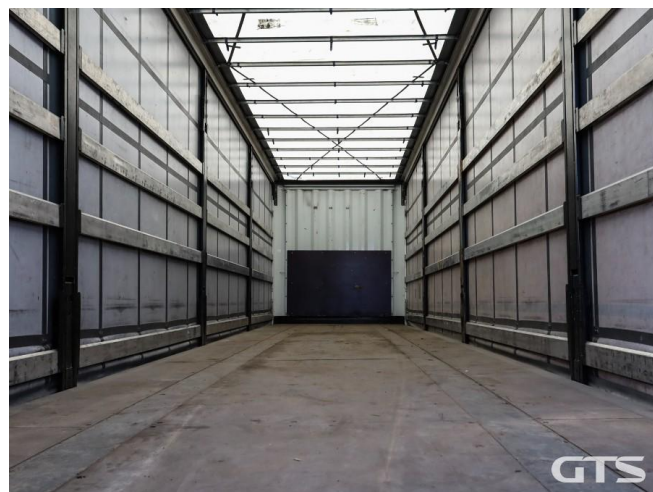

Шторный полуприцеп

Krone SD 2021 г/в

Основные характеристики

| | |
|-----------------------------------|------------------------------------|
| Длина: 13.6 | Склад: Москва север |
| Количество осей: 3 | Марка осей: Krone |
| Тормоза: Дисковые | Задний портал: Ворота |
| Тип: Шторный | Сдвижная крыша |
| Держатель для двух запасных колес | Сдвижные бока |
| Запасное колесо | Инструментальный ящик |
| Подъемная ось | Обмен техники по схеме trade-in |
| ABS | Кредит или лизинг в день обращения |